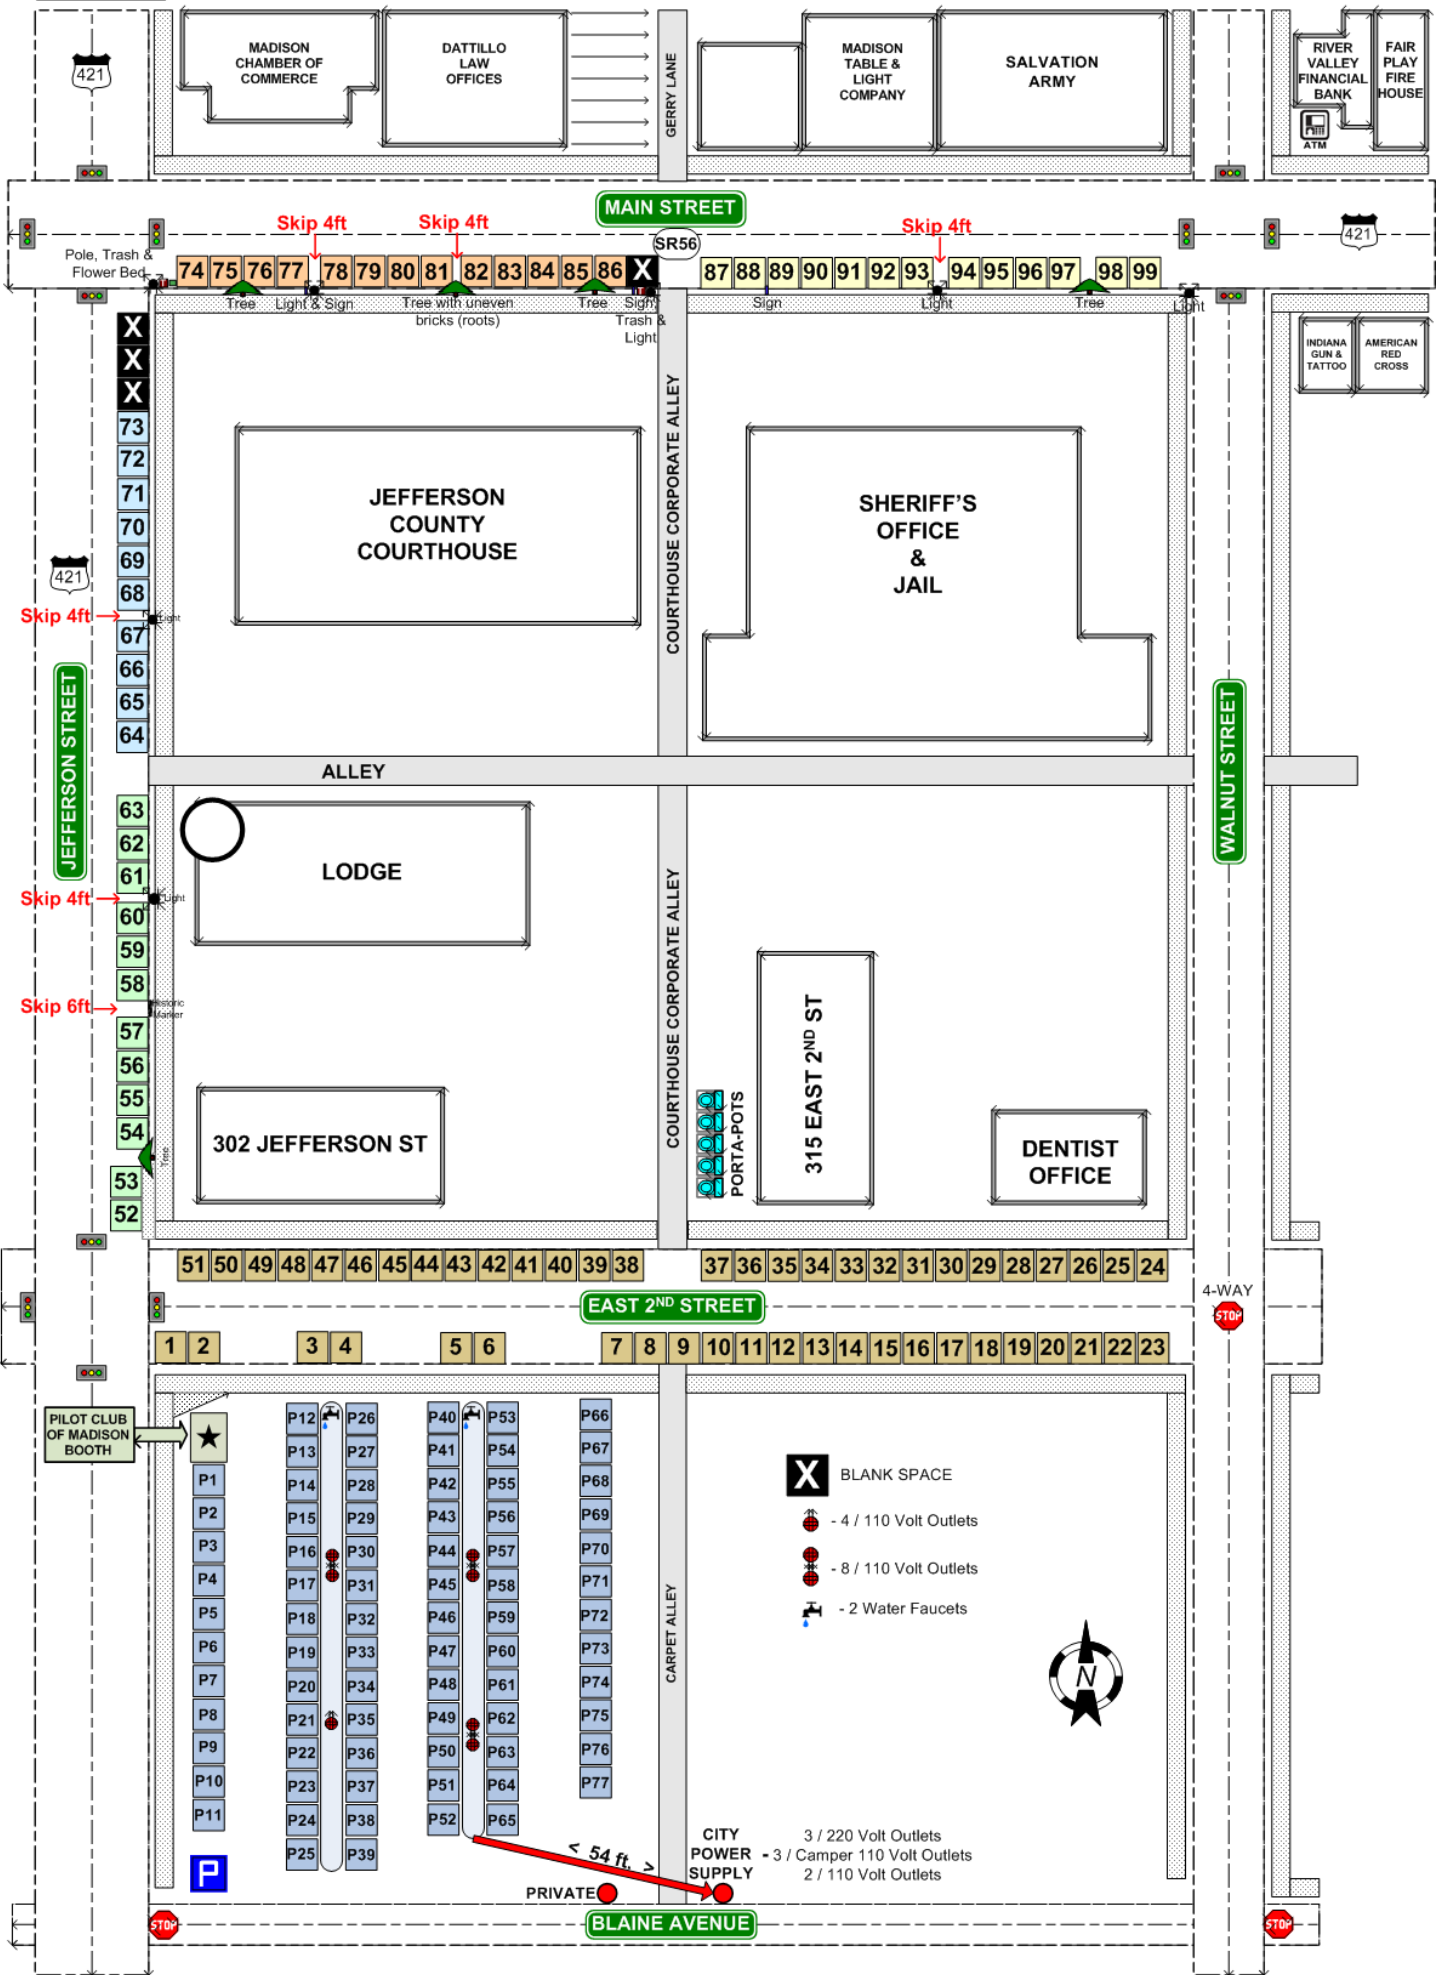

Map Not To Scale

74 75 76 77 78 79 80 81 82 83 84 85 86 X 87 88 89 90 91 92 93 94 95 96 97 98 99

X
X
X
73
72
71
70
69
68
67
66
65
64
63
62
61
60
59
58
57
56
55
54
53
52

51 50 49 48 47 46 45 44 43 42 41 40 39 38 37 36 35 34 33 32 31 30 29 28 27 26 25 24

1 2 3 4 5 6 7 8 9 10 11 12 13 14 15 16 17 18 19 20 21 22 23

P12 P26 P40 P53 P66
P13 P27 P41 P54 P67
P14 P28 P42 P55 P68
P15 P29 P43 P56 P69
P16 P30 P44 P57 P70
P17 P31 P45 P58 P71
P18 P32 P46 P59 P72
P19 P33 P47 P60 P73
P20 P34 P48 P61 P74
P21 P35 P49 P62 P75
P22 P36 P50 P63 P76
P23 P37 P51 P64 P77
P24 P38 P52 P65
P25 P39

CARPET ALLEY

CITY POWER SUPPLY
3 / 220 Volt Outlets
3 / Camper 110 Volt Outlets
2 / 110 Volt Outlets

PRIVATE

BLAINE AVENUE